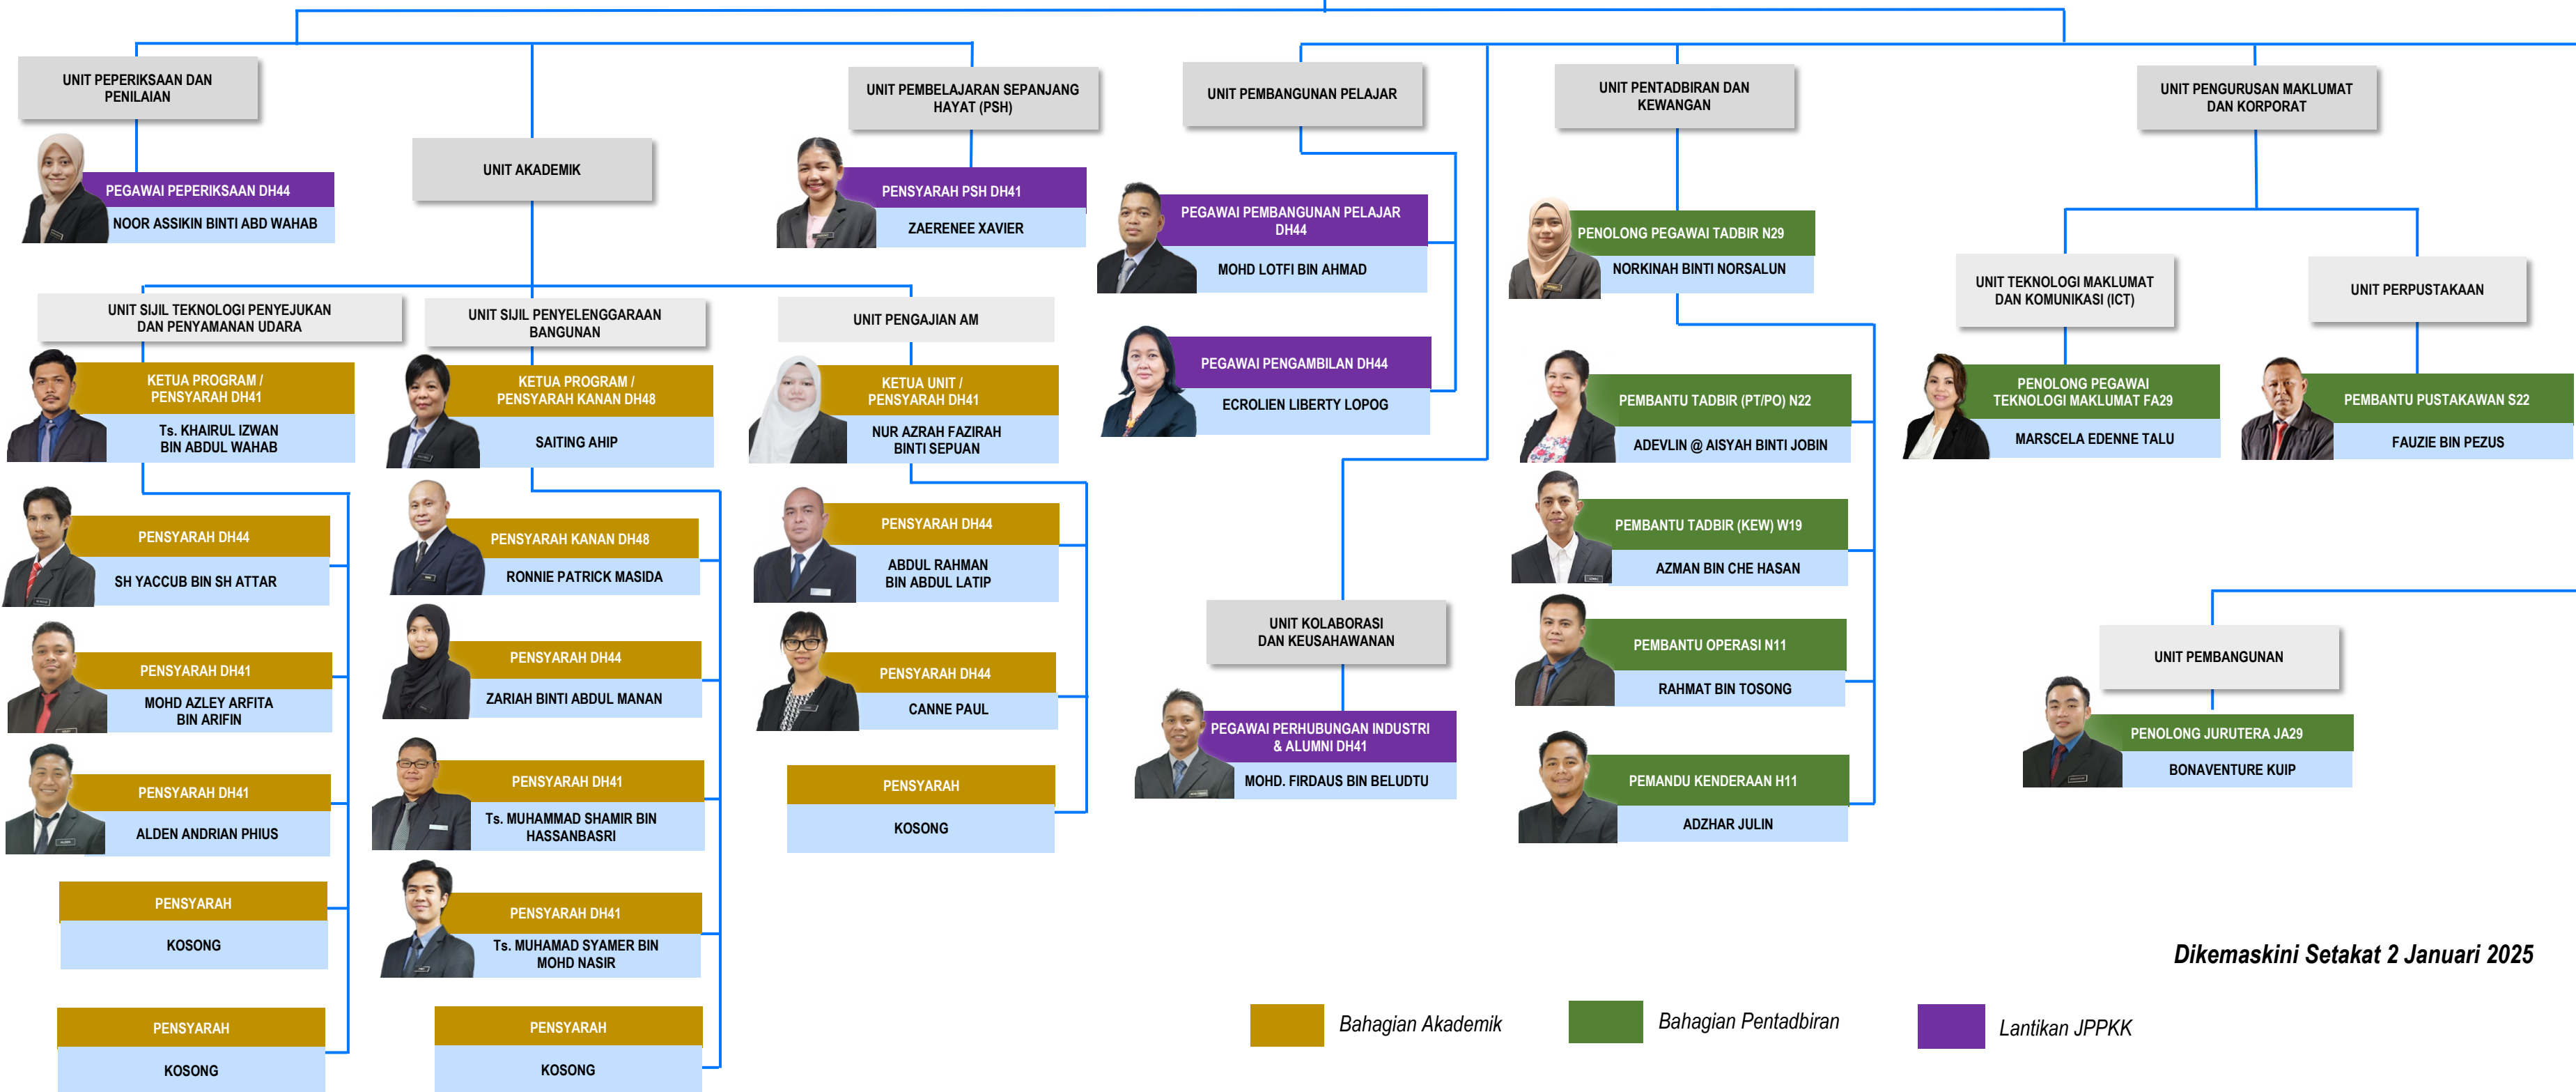

CARTA ORGANISASI KOLEJ KOMUNITI KOTA MARUDU, SABAH

KEMENTERIAN PENDIDIKAN TINGGI
JABATAN PENDIDIKAN POLITEKNIK DAN KOLEJ KOMUNITI

PENGARAH DH48
LIAW YIN HUAT

TIMBALAN PENGARAH DH44
Ts. FIFDIL MAJIWAN

Dikemaskini Setakat 2 Januari 2025

Bahagian Akademik
 Bahagian Pentadbiran
 Lantikan JPPKK